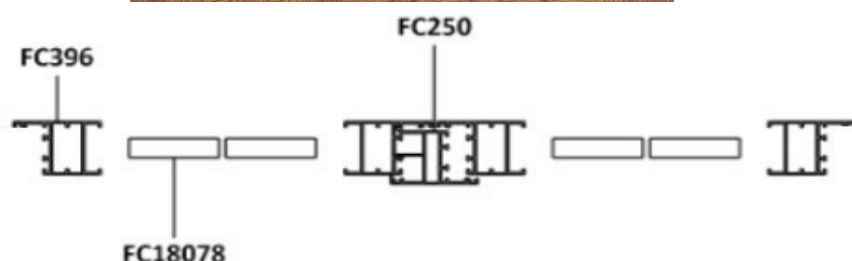

## SERIE R40: MODELLO "GIOVE A CARDINI" TELAIO CON ALETTE FISSE

Persiana realizzata senza telaio e anta piana a quadrata sezione la rendono di notevole robustezza ma con design lineare e pulito che si adatta facilmente sia alle ristrutturazioni che alle nuove costruzioni

Sezione anta 45 mm battuta da 22 mm

**Realizzabile con le seguenti caratteristiche:**

Lamelle fisse 900392 -Sezione anta 45 mm

**Realizzabile con le seguenti caratteristiche:**

Maniglia Cremonese di serie — **A richiesta: Spagnoletta**